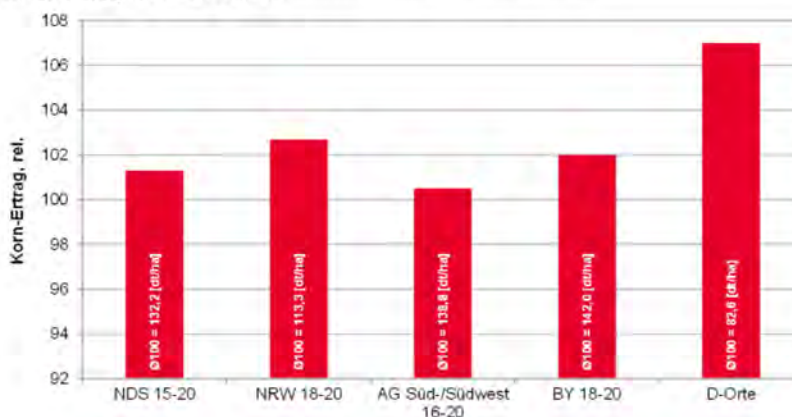

Biogasmais / Körnermais / Silomais

Nutzungsrichtung

- Sehr ertrags- und qualitätsbetonte Dreinutzungssorte

Aussehen

- Mittel- bis großrahmiger Pflanzentypus
- Sehr gleichmäßige Kolben mit 14-16 Reihen
- tiefer Kolbensitz

Ertrag und Qualität

- Hervorragende Kombination aus Ertrag und Qualität im Silomais
- mit hohen Energie-Erträgen
- hohen Stärkegehalten, mittlerer Bypass-Stärke-Anteil
- Gute Restpflanzerverdaulichkeit
- Sehr hohes Korn-Ertragspotenzial
- Gutes "dry-down"

Agronomische Eigenschaften

- Gutes "stay-green"
- Gute HTR-Toleranz
- Geringe Anfälligkeit für Stängelfäule
- Mehrjährig bundesweit mit Spitzenergebnissen, also hohes Maß an Ökostabilität

Empfehlungen

- Mittelfrüher Allrounder in allen drei Nutzungsrichtungen
- Meistangebaute Maissorte Deutschlands 2021 (Quelle Kynetec)
- **Zum Anbau in Schleswig-Holstein, Niedersachsen, Nordrhein-Westfalen, Hessen, Rheinland-Pfalz, Baden-Württemberg, Bayern und auf D-Süd-Standorten sowie Löss-Standorten offiziell empfohlen**

Diese Sortenbeschreibung ist von uns sorgfältig und nach bestem Wissen und Gewissen zusammengestellt. Trotzdem können wir keine Gewähr oder Haftung für das Gelingen der Kulturen übernehmen, da dies auch von unbeflussbaren Faktoren abhängt, die nichts mit der Qualität der Sorte zu tun haben.

LG 30.258 - MEHRJÄHRIG STABIL HOHE KORN-ERTRÄGE!

LSV 2015-2020, Körnermais mittelfrüh

starcover

www.lgseeds.de

Limagrain Field Seeds
Limagrain GmbH – Griewenkamp 2 – D-31234 Edemissen

Tel: 05176/9891-0 – Fax: 05176/7060
E-Mail: lg@limagrain.de

Limagrain