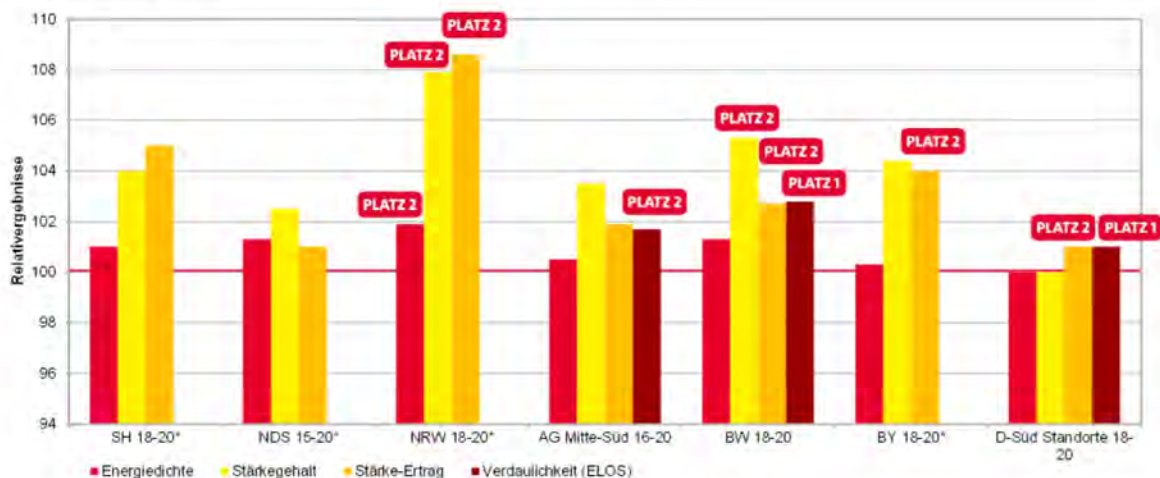

S 240 / K 240

LG 30.258

starcover

DREIFACHE SCHLAGKRAFT!

Biogasmais / Körnermais / Silomais

Diese Sortenbeschreibung ist von uns sorgfältig und nach bestem Wissen und Gewissen zusammengestellt. Trotzdem können wir keine Gewähr oder Haftung für das Gelingen der Kulturen übernehmen, da dies auch von unbeflussbaren Faktoren abhängt, die nichts mit der Qualität der Sorte zu tun haben.

LG 30.258 - EXZELLENTER FUTTERWERT OHNE KOMPROMISSE!
LSV 2016-2020, Silomais mittelfrüh

starcover

www.lgseeds.de

Limagrain Field Seeds
Limagrain GmbH – Griewenkamp 2 – D-31234 Edemissen

Tel: 05176/9891-0 – Fax: 05176/7060
E-Mail: lg@limagrain.de